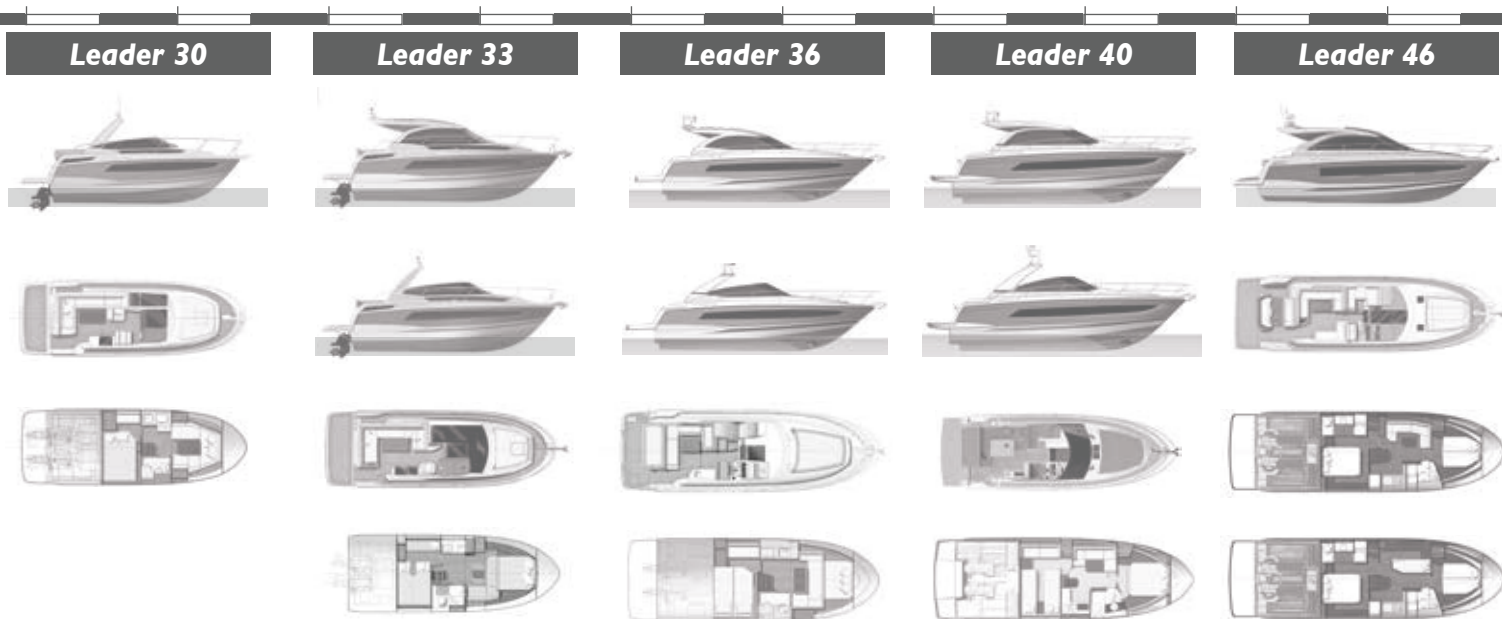

Omologazione CE

	Leader 30	Leader 33	Leader 36	Leader 40	Leader 46
CARATTERISTICHE					
Lunghezza fuori tutto	9,23 m	10,56 m	11,62 m	12,33 m	14,30 m
Lunghezza scafo	7,76 m	8,82 m	9,86 m	10,98 m	12,67 m
Baglio massimo	2,98 m	3,32 m	3,62 m	3,80 m	4,10 m
Pescaggio	0,60 m	0,96 m	1,08 m	1,10 m	1,10 m
Altezza dalla linea di galleggiamento senza rollbar, senza supporto per luci di navigazione - OPEN	2,16 m	-	-	-	-
Altezza dalla linea di galleggiamento con rollbar, senza supporto per luci di navigazione - OPEN	-	3,02 m	2,85 m	3,27 m	-
Altezza dalla linea di galleggiamento con rollbar e con supporto per luci di navigazione - OPEN	2,94 m	3,38 m	3,72 m	4,60 m	-
Altezza dalla linea di galleggiamento con radar e/o proiettori di coperta - OPEN	-	4,28 m	4,08 m	-	-
Altezza dalla linea di galleggiamento senza supporto per luci di navigazione - SPORTOP	-	2,90 m	2,93 m	3,20 m	3,60 m
Altezza dalla linea di galleggiamento con supporto per luci di navigazione - SPORTOP	-	3,26 m	3,80 m	4,50 m	-
Altezza dalla linea di galleggiamento con radar e/o proiettori di coperta - SPORTOP	-	4,14 m	4,16 m	-	4,85 m
Dislocamento	3 700 kg	4 912 kg	6 616 kg	7 531 kg	10 600 kg
Capacità carburante	300 l	520 l	550 l	2 x 362 l	900 l
Capacità acqua	100 l	175 l	160 l (option : +100 l)	250 l	400 l
Cabine separate	1	2	2	2	2/3
Posti letto	4	4	5	5/7	4/6
Categoria	B-7 / C-9	B-8 / C-10	B-8 / C-10	B-10 / C-12	B-12 / C-14
Architetti / Designer	Garroni Design / Mickaël Peters Yacht Design / Jeanneau Design	Garroni Design / Mickaël Peters Yacht Design / Jeanneau Design	Garroni Design / Mickaël Peters Yacht Design / Jeanneau Design	Garroni Design / Mickaël Peters Yacht Design / Jeanneau Design	Garroni Design / J&J Design / Jeanneau Design
OPEN					
Roll bar in vetroresina	■	■	■	■	-
	□	■ (open)	■ (open)	■ (open)	-
SPORTOP					
Sportop con tetto apribile rigido elettrico	-	-	□	□	■
Versione baia invetriata nel pozzetto a poppa	-	-	-	-	□

■ Di serie □ Optional - Non proposto PREMIERE : Livelli di allestimento