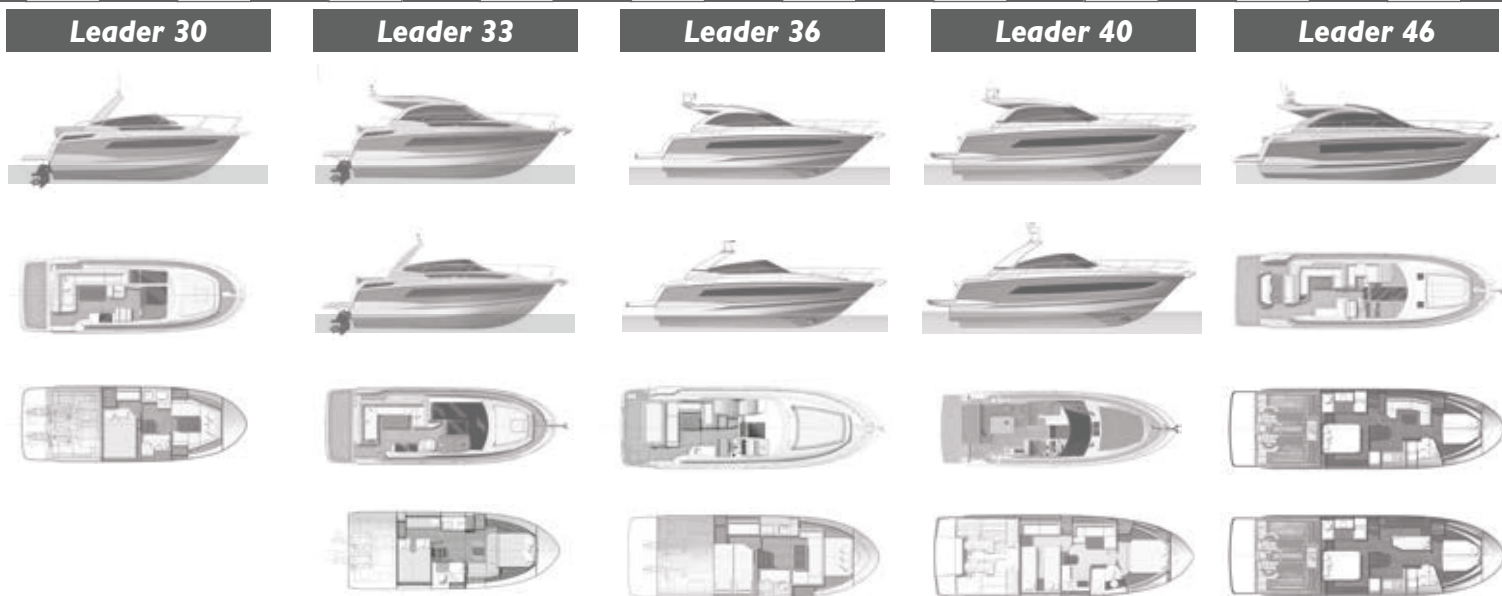

Omologazione CE

	Leader 30	Leader 33	Leader 36	Leader 40	Leader 46
CARATTERISTICHE					
Lunghezza fuori tutto	9,23 m	10,56 m	11,62 m	12,33 m	14,30 m
Lunghezza scafo	7,76 m	8,82 m	9,86 m	10,98 m	12,67 m
Baglio massimo	2,98 m	3,32 m	3,62 m	3,80 m	4,10 m
Pescaggio	0,60 m	0,96 m	1,08 m	1,10 m	1,10 m
Altezza dalla linea di galleggiamento senza rollbar, senza supporto per luci di navigazione - OPEN	2,16 m	-	-	-	-
Altezza dalla linea di galleggiamento con rollbar, senza supporto per luci di navigazione - OPEN	-	3,02 m	2,85 m	3,27 m	-
Altezza dalla linea di galleggiamento con rollbar e con supporto per luci di navigazione - OPEN	2,94 m	3,38 m	3,72 m	4,60 m	-
Altezza dalla linea di galleggiamento con radar e/o proiettori di coperta - OPEN	-	4,28 m	4,08 m	-	-
Altezza dalla linea di galleggiamento senza supporto per luci di navigazione - SPORTOP	-	2,90 m	2,93 m	3,20 m	3,60 m
Altezza dalla linea di galleggiamento con supporto per luci di navigazione - SPORTOP	-	3,26 m	3,80 m	4,50 m	-
Altezza dalla linea di galleggiamento con radar e/o proiettori di coperta - SPORTOP	-	4,14 m	4,16 m	-	4,85 m
Dislocamento	3 700 kg	4 912 kg	6 616 kg	7 531 kg	10 600 kg
Capacità carburante	300 l	520 l	550 l	2 x 362 l	900 l
Capacità acqua	100 l	175 l	160 l (option : +100 l)	250 l	400 l
Cabine separate	1	2	2	2	2/3
Posti letto	4	4	5	5/7	4/6
Categoria	B-7 / C-9	B-8 / C-10	B-8 / C-10	B-10 / C-12	B-12 / C-14
Architetti / Designer	Garroni Design / Mickaël Peters Yacht Design / Jeanneau Design	Garroni Design / Mickaël Peters Yacht Design / Jeanneau Design	Garroni Design / Mickaël Peters Yacht Design / Jeanneau Design	Garroni Design / Mickaël Peters Yacht Design / Jeanneau Design	Garroni Design / J&J Design / Jeanneau Design
OPEN					
Roll bar in vetroresina	■	■	■	■	-
	□	■ (open)	■ (open)	■ (open)	-
SPORTOP					
Sportop con tetto apribile rigido elettrico	-	-	□	□	■
Versione baia invetriata nel pozzetto a poppa	-	-	-	-	□

■ Di serie □ Optional - Non proposto PREMIERE : Livelli di allestimento