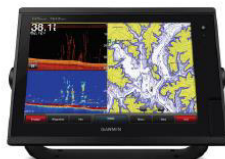

GPSMAP 7400