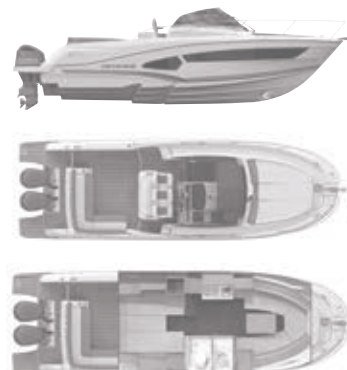

Cap Camarat 5.5 WA

Cap Camarat 6.5 WA

Cap Camarat 7.5 WA

Cap Camarat 9.0 WA

Cap Camarat 10.5 WA

Omologazione CE

	5.5 WA	6.5 WA <small>SERIE 3</small>	7.5 WA <small>SERIE 2</small>	9.0 WA	10.5 WA
CARATTERISTICHE					
Lunghezza fuori tutto con le piattaforme	-	6,86 m	7,74 m	9,12 m	10,57 m
Lunghezza fuori tutto	5,48 m	6,31 m	7,37 m	8,60 m	10,00 m
Lunghezza scafo	5,21 m	6,01 m	6,96 m	7,96 m	9,34 m
Baglio massimo	2,36 m	2,48 m	2,52 m	2,98 m	3,21 m
Pescaggio de scafo	0,45 m	0,51 m	0,49 m	0,65 m	0,86 m
Altezza dalla linea di galleggiamento	1,50 m	1,64 m	1,74 m	2,23 m	2,28 m
Peso senza motore (approssimativo)	800 kg	1 202 kg	1 480 kg	2 487 kg	4 250 kg
Capacità carburante	100 L	170 L	280 L	2 x 200 L	2 x 400 L
Capacità acqua	-	50 L (option)	80 L	100 L	160 L
Potenza massima monomotore	120 CV / HP	200 CV / HP	300 CV / HP	350 CV / HP	-
Potenza massima bi-motore	-	-	-	2 x 250 CV	2 x 350 CV / HP
Lunghezza dell'albero motore (monomotore)	508 mm	635 mm	635 mm	762 mm	-
Lunghezza dell'albero motore (bi-motore)	-	-	-	635 mm	762 mm
Posti letto	2	2	2	4	4
Categoria CE	C-6	C-8	C-9 / D-10	B-6 / C-10	B-8 / C-10
Architetto / Designer	Sarrazin Design / Jeanneau Design	Sarrazin Design / Michael Peters Design / Jeanneau Design	Sarrazin Design / Michael Peters Design / Jeanneau Design	Sarrazin Design / Michael Peters Design / Jeanneau Design	Sarrazin Design / Michael Peters Design / Jeanneau Design