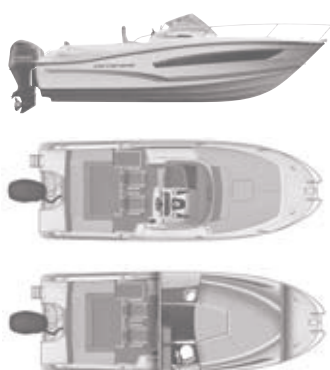

MOTORIZZAZIONI YAMAHA (montaggio escluso)		IVA Esclusa €
2 x Yamaha F300 comando elettronico	2 x Yamaha F300 electronic control	43.475,00
2 x Yamaha F350 comando elettronico	2 x Yamaha F350 electronic control	51.599,00

Cap Camarat 5.5 WA

Cap Camarat 6.5 WA

Cap Camarat 7.5 WA

Cap Camarat 9.0 WA

Cap Camarat 10.5 WA

Omologazione CE

	5.5 WA	6.5 WA <small>SERIE 3</small>	7.5 WA <small>SERIE 2</small>	9.0 WA	10.5 WA
CARATTERISTICHE					
Lunghezza fuori tutto con le piattaforme	-	6,86 m	7,74 m	9,12 m	10,57 m
Lunghezza fuori tutto	5,48 m	6,31 m	7,37 m	8,60 m	10,00 m
Lunghezza scafo	5,21 m	6,01 m	6,96 m	7,96 m	9,34 m
Baglio massimo	2,36 m	2,48 m	2,52 m	2,98 m	3,21 m
Pescaggio de scafo	0,45 m	0,51 m	0,49 m	0,65 m	0,86 m
Altezza dalla linea di galleggiamento	1,50 m	1,64 m	1,74 m	2,23 m	2,28 m
Peso senza motore (approssimativo)	800 kg	1 202 kg	1 480 kg	2 487 kg	4 250 kg
Capacità carburante	100 L	170 L	280 L	2 x 200 L	2 x 400 L
Capacità acqua	-	50 L (option)	80 L	100 L	160 L
Potenza massima monomotore	120 CV / HP	200 CV / HP	300 CV / HP	350 CV / HP	-
Potenza massima bi-motore	-	-	-	2 x 250 CV	2 x 350 CV / HP
Lunghezza dell'albero motore (monomotore)	508 mm	635 mm	635 mm	762 mm	-
Lunghezza dell'albero motore (bi-motore)	-	-	-	635 mm	762 mm
Posti letto	2	2	2	4	4
Categoria CE	C-6	C-8	C-9 / D-10	B-6 / C-10	B-8 / C-10
Architetto / Designer	Sarrazin Design / Jeanneau Design	Sarrazin Design / Michael Peters Design / Jeanneau Design	Sarrazin Design / Michael Peters Design / Jeanneau Design	Sarrazin Design / Michael Peters Design / Jeanneau Design	Sarrazin Design / Michael Peters Design / Jeanneau Design