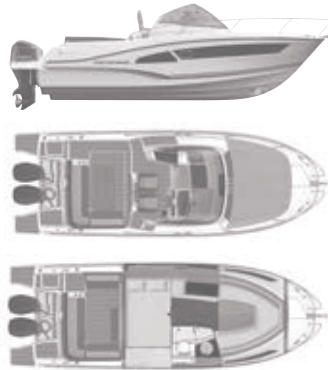

Cap Camarat 5.5 WA

Cap Camarat 6.5 WA

Cap Camarat 7.5 WA

Cap Camarat 9.0 WA

Cap Camarat 10.5 WA

Omologazione CE

	5.5 WA	6.5 WA <small>SERIE 3</small>	7.5 WA <small>SERIE 2</small>	9.0 WA	10.5 WA
CARATTERISTICHE					
Lunghezza fuori tutto con le piattaforme	-	6,86 m	7,74 m	9,12 m	10,57 m
Lunghezza fuori tutto	5,48 m	6,31 m	7,37 m	8,60 m	10,00 m
Lunghezza scafo	5,21 m	6,01 m	6,96 m	7,96 m	9,34 m
Baglio massimo	2,36 m	2,48 m	2,52 m	2,98 m	3,21 m
Pescaggio de scafo	0,45 m	0,51 m	0,49 m	0,65 m	0,86 m
Altezza dalla linea di galleggiamento	1,50 m	1,64 m	1,74 m	2,23 m	2,28 m
Peso senza motore (approssimativo)	800 kg	1 202 kg	1 480 kg	2 487 kg	4 250 kg
Capacità carburante	100 L	170 L	280 L	2 x 200 L	2 x 400 L
Capacità acqua	-	50 L (option)	80 L	100 L	160 L
Potenza massima monomotore	120 CV / HP	200 CV / HP	300 CV / HP	350 CV / HP	-
Potenza massima bi-motore	-	-	-	2 x 250 CV	2 x 350 CV / HP
Lunghezza dell'albero motore (monomotore)	508 mm	635 mm	635 mm	762 mm	-
Lunghezza dell'albero motore (bi-motore)	-	-	-	635 mm	762 mm
Posti letto	2	2	2	4	4
Categoria CE	C-6	C-8	C-9 / D-10	B-6 / C-10	B-8 / C-10
Architetto / Designer	Sarrazin Design / Jeanneau Design	Sarrazin Design / Michael Peters Design / Jeanneau Design	Sarrazin Design / Michael Peters Design / Jeanneau Design	Sarrazin Design / Michael Peters Design / Jeanneau Design	Sarrazin Design / Michael Peters Design / Jeanneau Design