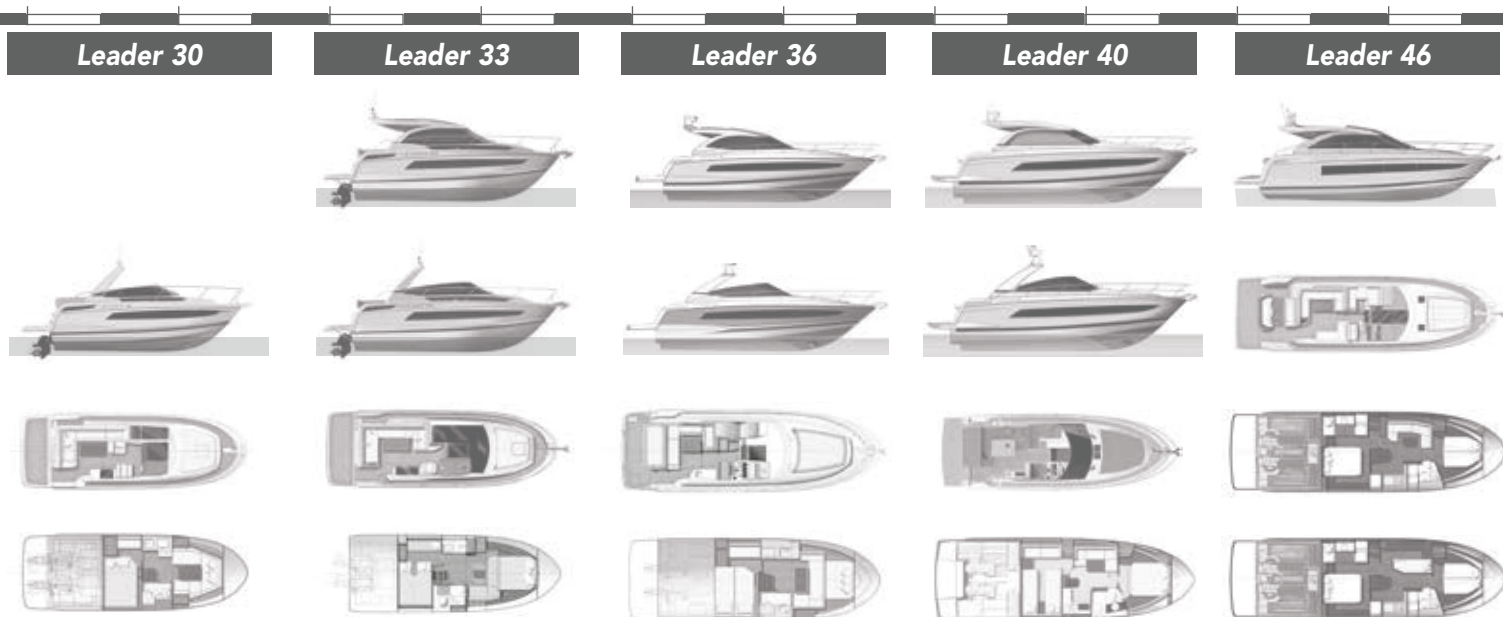

Omologazione CE

	Leader 30	Leader 33	Leader 36	Leader 40	Leader 46
CARATTERISTICHE					
Lunghezza fuori tutto	9,23 m	10,56 m	11,62 m	12,33 m	14,30 m
Lunghezza scafo	7,76 m	8,82 m	9,86 m	10,98 m	12,67 m
Baglio massimo	2,98 m	3,32 m	3,62 m	3,80 m	4,10 m
Pescaggio	0,60 m	0,96 m	1,08 m	1,10 m	1,10 m
Altezza dalla linea di galleggiamento senza rollbar, senza supporto per luci di navigazione - OPEN	2,18 m	-	-	-	-
Altezza dalla linea di galleggiamento con rollbar, senza supporto per luci di navigazione - OPEN	2,89 m	3,02 m	2,85 m	3,27 m	-
Altezza dalla linea di galleggiamento con rollbar e con supporto per luci di navigazione - OPEN	3,24 m	3,38 m	3,72 m	4,60 m	-
Altezza dalla linea di galleggiamento con radar e/o proiettori di coperta - OPEN	-	4,28 m	4,08 m	-	-
Altezza dalla linea di galleggiamento senza supporto per luci di navigazione - SPORTOP	-	2,90 m	2,93 m	3,20 m	3,60 m
Altezza dalla linea di galleggiamento con supporto per luci di navigazione - SPORTOP	-	3,26 m	3,80 m	4,50 m	-
Altezza dalla linea di galleggiamento con radar e/o proiettori di coperta - SPORTOP	-	4,14 m	4,16 m	-	4,85 m
Dislocamento	3 700 kg	4 912 kg	6 616 kg	7 531 kg	10 600 kg
Capacità carburante	300 l	525 l	560 l	2 x 362 l	900 l
Capacità acqua	100 l	175 l	160 l (option : +100 l)	250 l	400 l
Cabine separate	1	2	2	2	2/3
Posti letto	4	4	5	5/7	4/6
Categoria	B-7 / C-9	B-8 / C-10	B-8 / C-10	B-10 / C-12	B-12 / C-14
Architetti / Designer	Garroni Design / Mickaël Peters Yacht Design / Jeanneau Design	Garroni Design / Mickaël Peters Yacht Design / Jeanneau Design	Garroni Design / Mickaël Peters Yacht Design / Jeanneau Design	Garroni Design / Mickaël Peters Yacht Design / Jeanneau Design	Garroni Design / J&J Design / Jeanneau Design
OPEN					
Roll bar in vetroresina	☐	☒ (open)	☒ (open)	☒ (open)	-
SPORT-TOP					
Sportop con tetto apribile rigido elettrico	-	☐	☐	☐	☒
Versione baia invetriata nel pozzetto a poppa	-	-	-	-	☐

■ Di serie   □ Optional   - Non proposto   PREMIERE : Livelli di allestimento